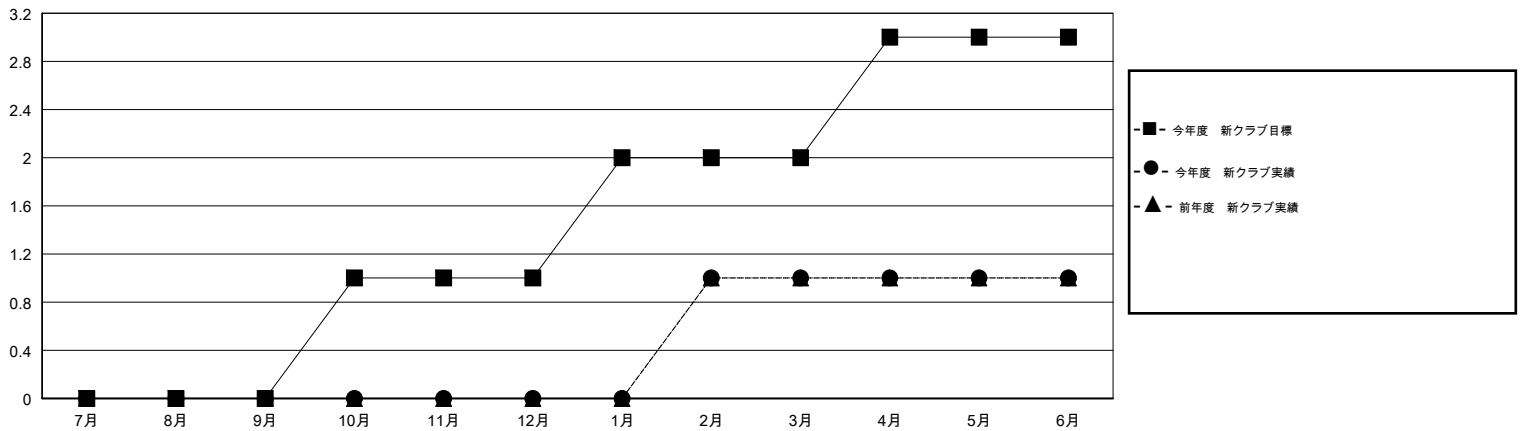

MONTHLY MEMBERSHIP PROGRESS REPORT

District 333 C

Results as of: 06/30/2019

GMT: MASAYOSHI MARUYAMA, YASUHISA NAKAMURA

地域 JAPAN

GMT会則地域

クラブ				名			
結果 : 2018-2019				結果 : 2018-2019			
四半期	新クラブ目標	新クラブ	解散クラブ	四半期	会員純増目標	会員増強実績	退会者(転籍を含む) 実際
7月/8月/9月	0	0	1	7月/8月/9月	30	72	60
10月/11月/12月	1	0	0	10月/11月/12月	30	41	71
1月/2月/3月	1	1	2	1月/2月/3月	40	91	53
4月/5月/6月	1	0	1	4月/5月/6月	-40	56	174

新クラブ目標及び実績累計

会員目標及び実績累計

解散クラブ: 4	78 CLUBS OF 132 一名以上の新会員を登録	男女別 男性 2,485 (78.69%) 女性 673 (21.31%) 女性%年度目標: 30%
退会者 物故会員 24 クラブ解散 26 その他 308 合計 358	会員累計データを見るには、ここをクリック	世帯主/家族会員合計 711 国際会費半額の家族会員 383