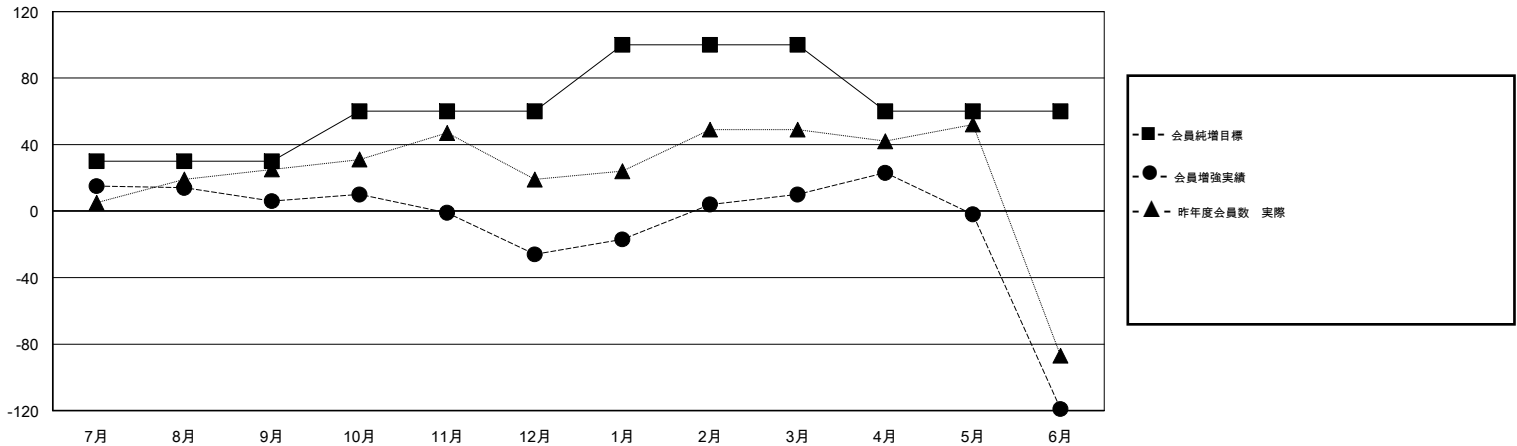

MONTHLY MEMBERSHIP PROGRESS REPORT

District 333 C

Results as of: 06/30/2019

GMT: MASAYOSHI MARUYAMA, YASUHISA NAKAMURA

地域 JAPAN

GMT会則地域

クラブ				名			
結果 : 2018-2019				結果 : 2018-2019			
四半期	新クラブ目標	新クラブ	解散クラブ	四半期	会員純増目標	会員増強実績	退会者(転籍を含む) 実際
7月/8月/9月	0	0	1	7月/8月/9月	30	72	60
10月/11月/12月	1	0	0	10月/11月/12月	30	41	71
1月/2月/3月	1	1	2	1月/2月/3月	40	91	53
4月/5月/6月	1	0	1	4月/5月/6月	-40	56	174

新クラブ目標及び実績累計

会員目標及び実績累計

解散クラブ: 4	78 CLUBS OF 132 一名以上の新会員を登録	男女別 男性 2,485 (78.69%) 女性 673 (21.31%) 女性%年度目標: 30%
退会者 物故会員 24 クラブ解散 26 その他 308 合計 358	会員累計データを見るには、ここをクリック	世帯主/家族会員合計 711 国際会費半額の家族会員 383